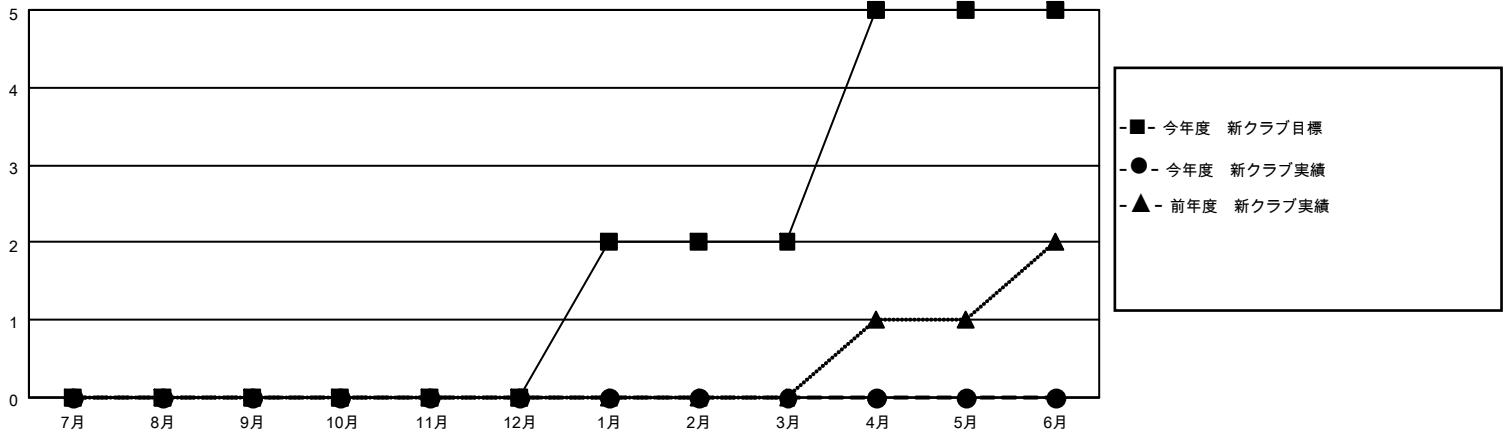

MONTHLY MEMBERSHIP PROGRESS REPORT

地域 JAPAN

District 330 A

Results as of: 9/30/2021

クラブ			
結果：2021-2022			
四半期	新クラブ目標	新クラブ	解散クラブ
7月/8月/9月	0	0	0
10月/11月/12月	0	0	0
1月/2月/3月	2	0	0
4月/5月/6月	3	0	0

名			
結果：2021-2022			
四半期	会員純増目標	会員増強実績	退会者(転籍を含む)実際
7月/8月/9月	0	82	65
10月/11月/12月	0	0	0
1月/2月/3月	0	0	0
4月/5月/6月	550	0	0

新クラブ目標及び実績累計