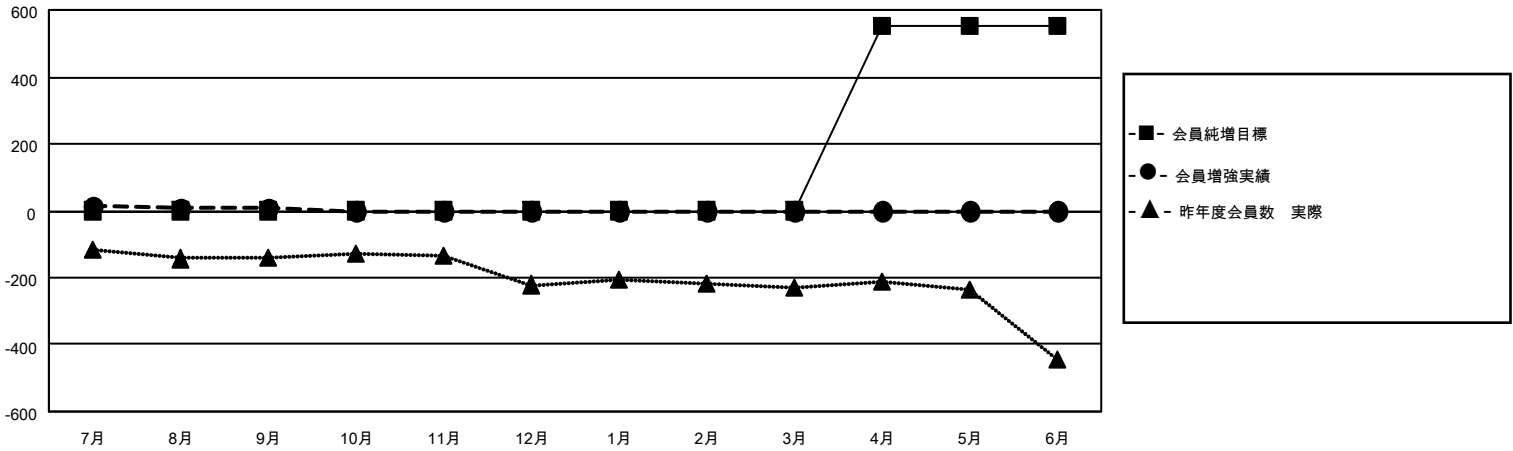

MONTHLY MEMBERSHIP PROGRESS REPORT

地域 JAPAN

District 330 A

Results as of: 9/30/2021

クラブ			
結果：2021-2022			
四半期	新クラブ目標	新クラブ	解散クラブ
7月/8月/9月	0	0	0
10月/11月/12月	0	0	0
1月/2月/3月	2	0	0
4月/5月/6月	3	0	0

名			
結果：2021-2022			
四半期	会員純増目標	会員増強実績	退会者(転籍を含む)実際
7月/8月/9月	0	82	65
10月/11月/12月	0	0	0
1月/2月/3月	0	0	0
4月/5月/6月	550	0	0

新クラブ目標及び実績累計

会員目標及び実績累計

解散クラブ: 0	42 CLUBS OF 193 一名以上の新会 員を登録	男女別	
退会者		男性	4,033 (72.22%)
物故会員 9	会員累計データを見るには、ここをクリック	女性	1,551 (27.78%)
クラブ解散 0		NON BINARY	0 (0.00%)
その他 56		PREFER NOT TO ANSWER	0 (0.00%)
合計 65		世帯主/家族会員合計	2,246
		国際会費半額の家族会員	1,403